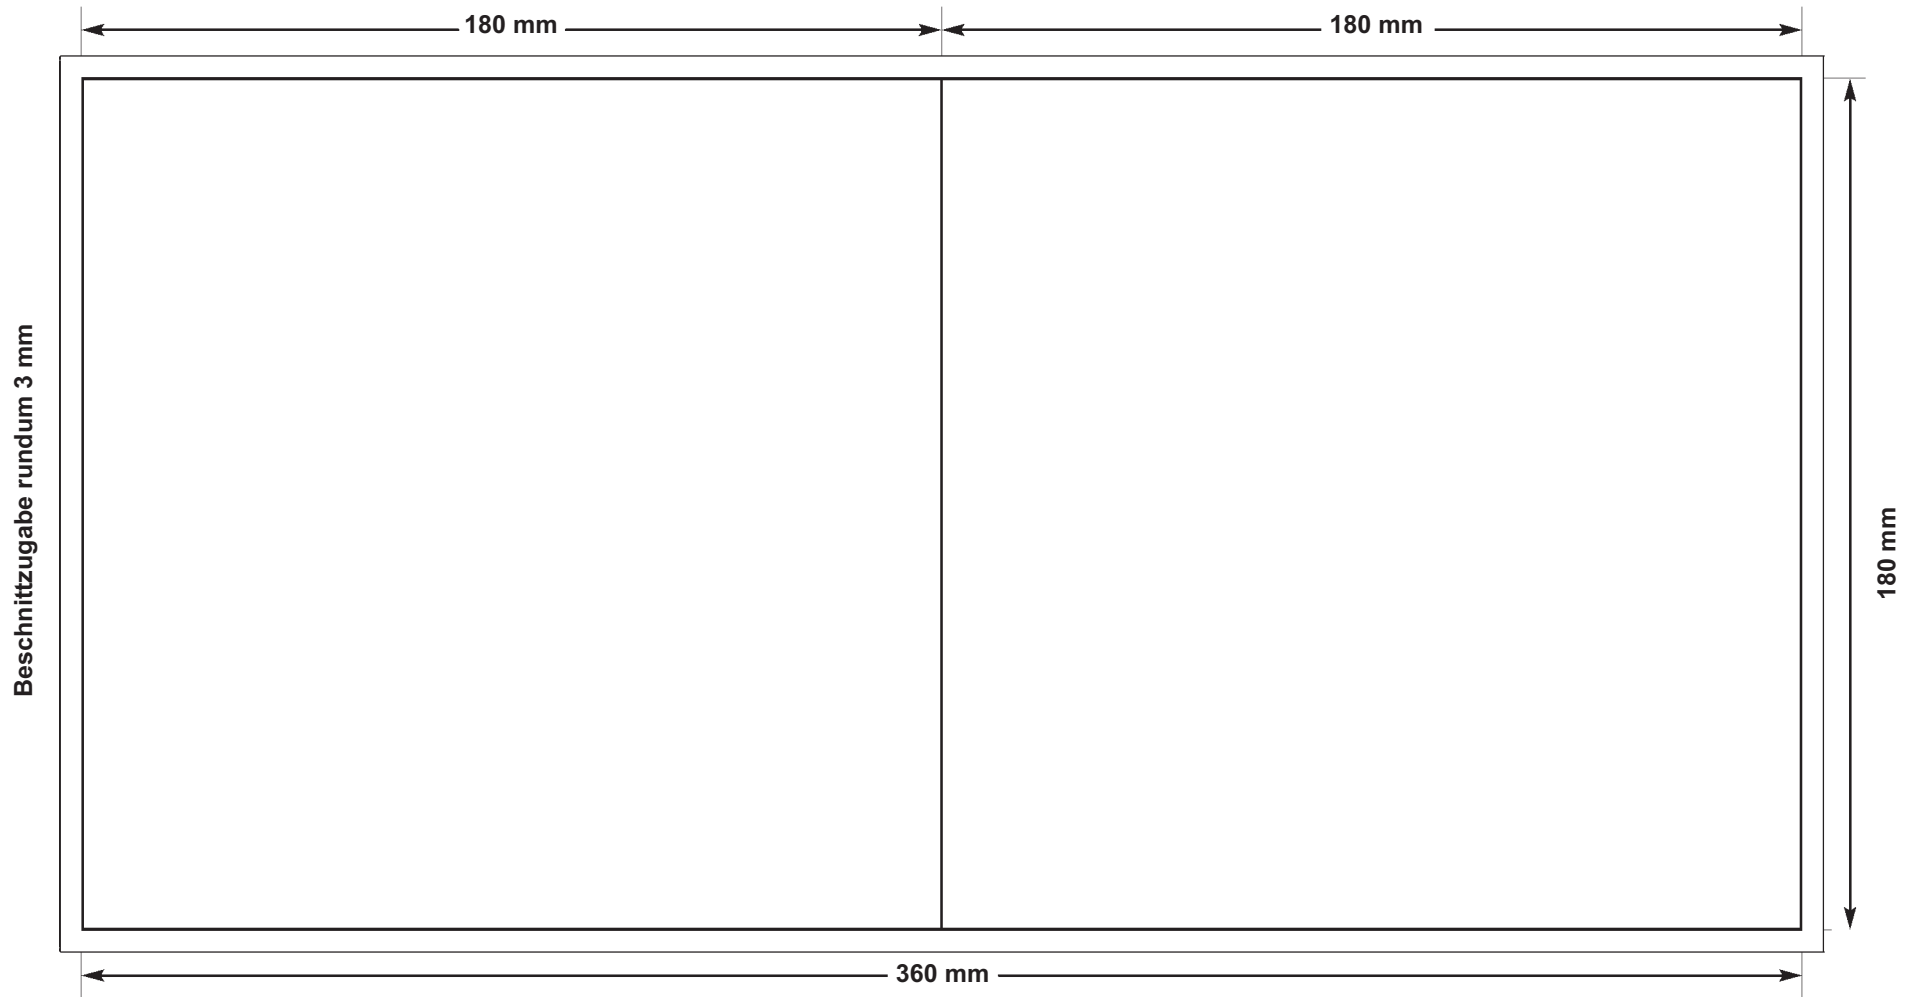

Maße Stecktasche für 17 cm Single/EP

Bei Anlieferung von Filme bitte beachten:
Offset-Filme im 60er Raster, Schichtseite unten, positiv, seitenrichtig

M-FACTORY

M-FACTORY media production - Münchstr.9 - D-63739 Aschaffenburg
Tel.: +49 (0) 6021 44637-60 - Fax: +49 (0) 6021 44637-69 - e-mail: mail@disc-factory.com - www.disc-factory.com