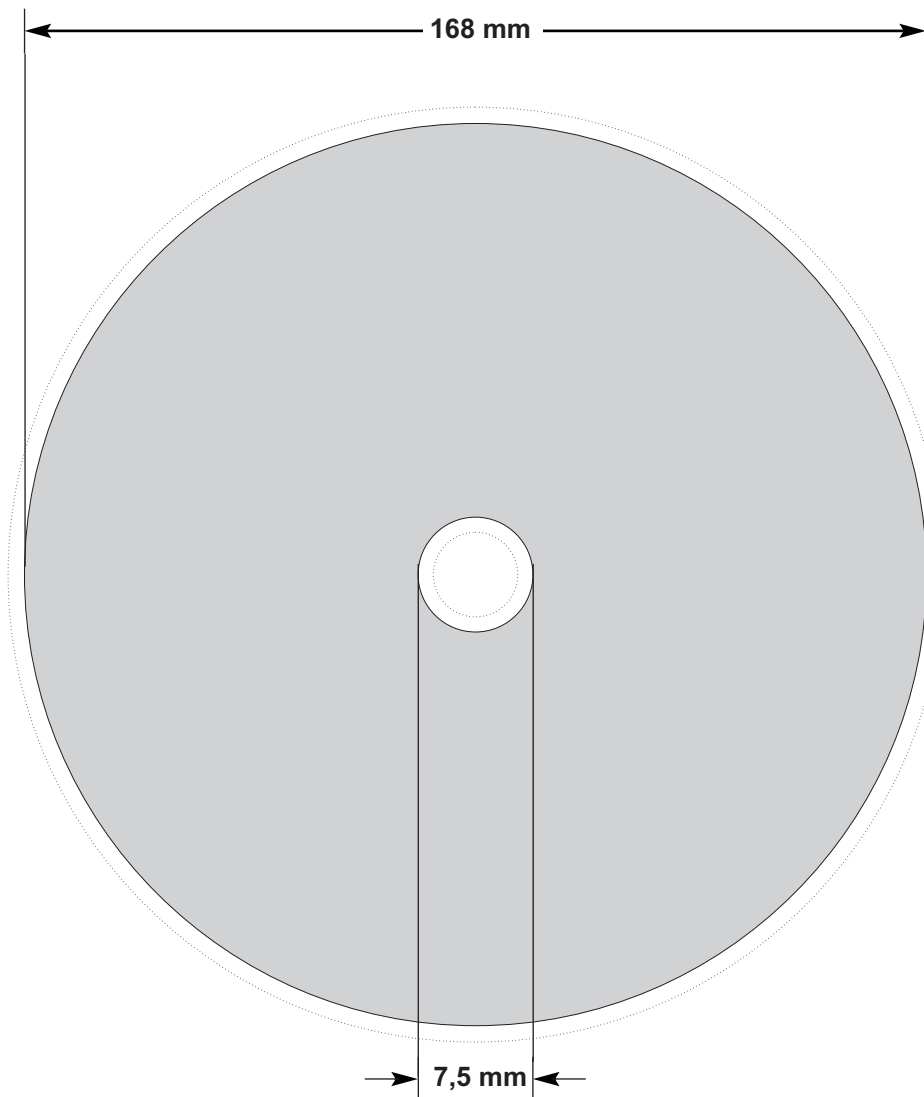

Maße Picture-Etikett für 17 cm Single

aussen und innen rundum 3 mm Beschnittzugabe

Bei Anlieferung von Filmen bitte beachten:
Offsetdruck-Filme im 60er Raster, Schichtseite unten, positiv, seitenrichtig