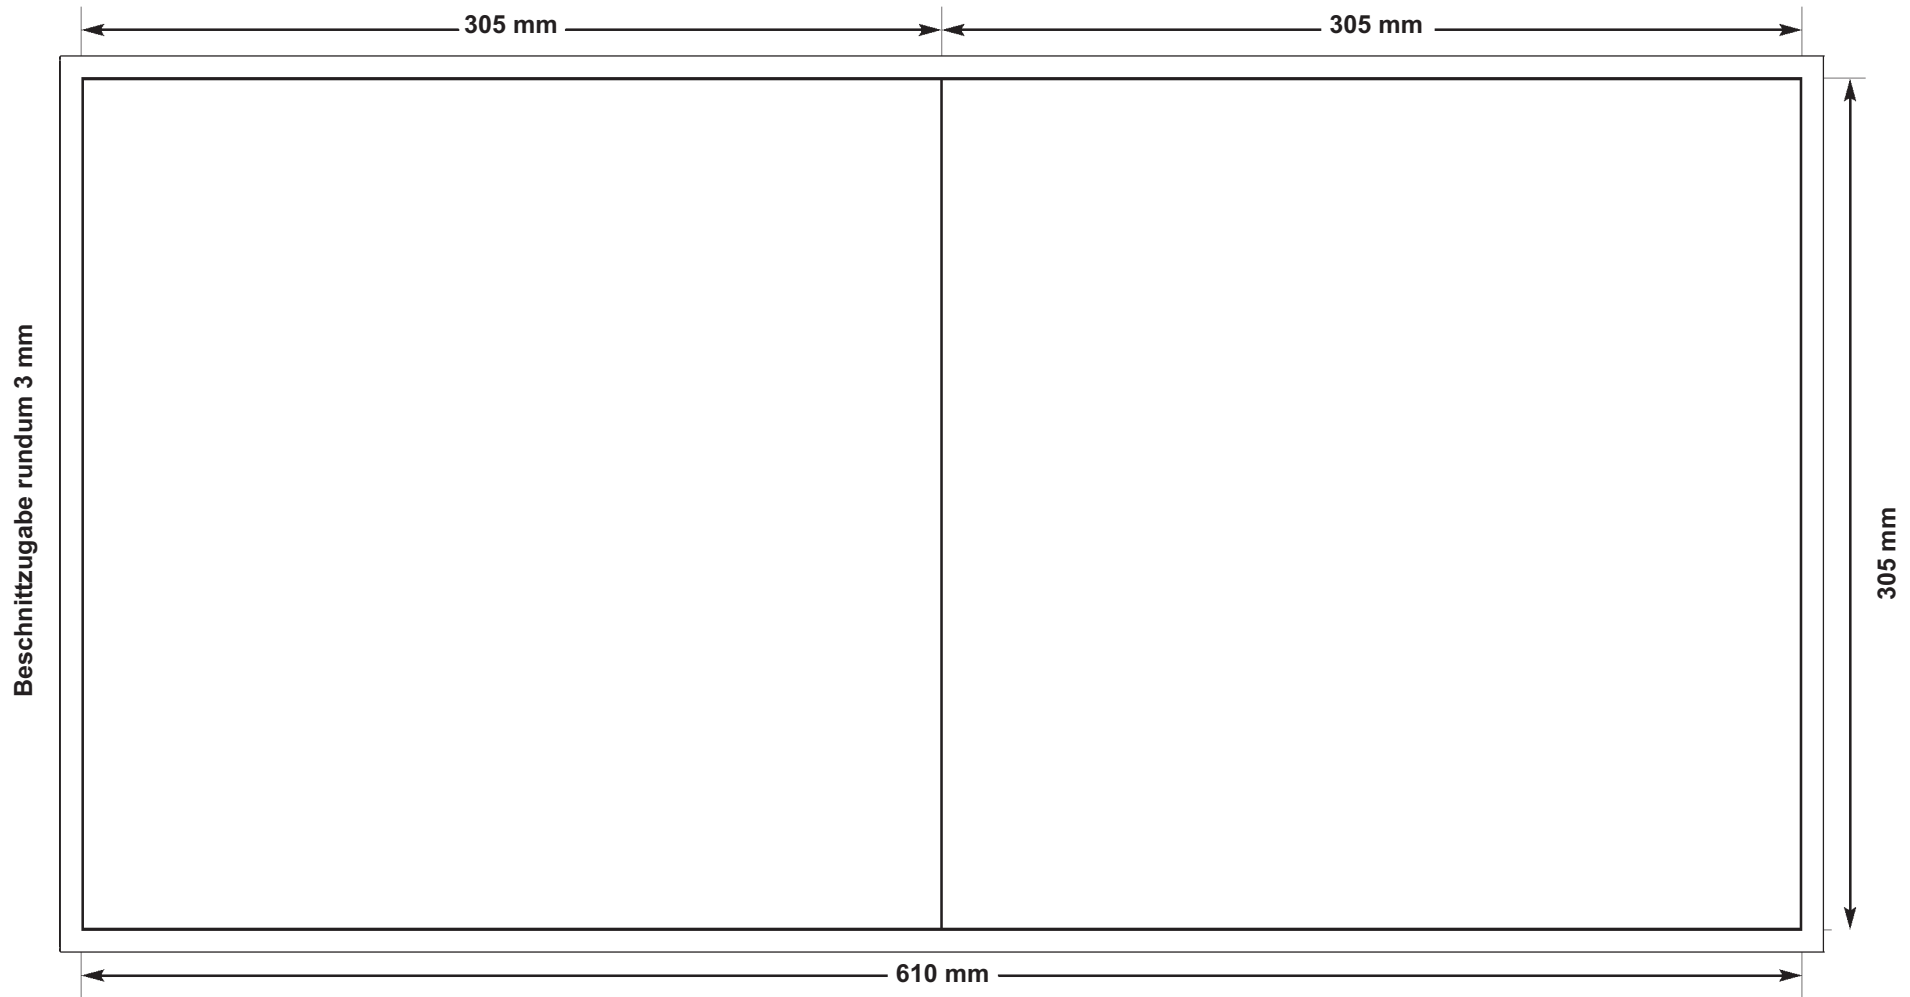

Maße Maxi-Stecktasche für 30 cm LP

Bei Anlieferung von Filme bitte beachten:
Offset-Filme im 60er Raster, Schichtseite unten, positiv, seitenrichtig

M-FACTORY

M-FACTORY media production - Münchstr.9 - D-63739 Aschaffenburg
Tel.: +49 (0) 6021 44637-60 - Fax: +49 (0) 6021 44637-69 - e-mail: mail@disc-factory.com - www.disc-factory.com