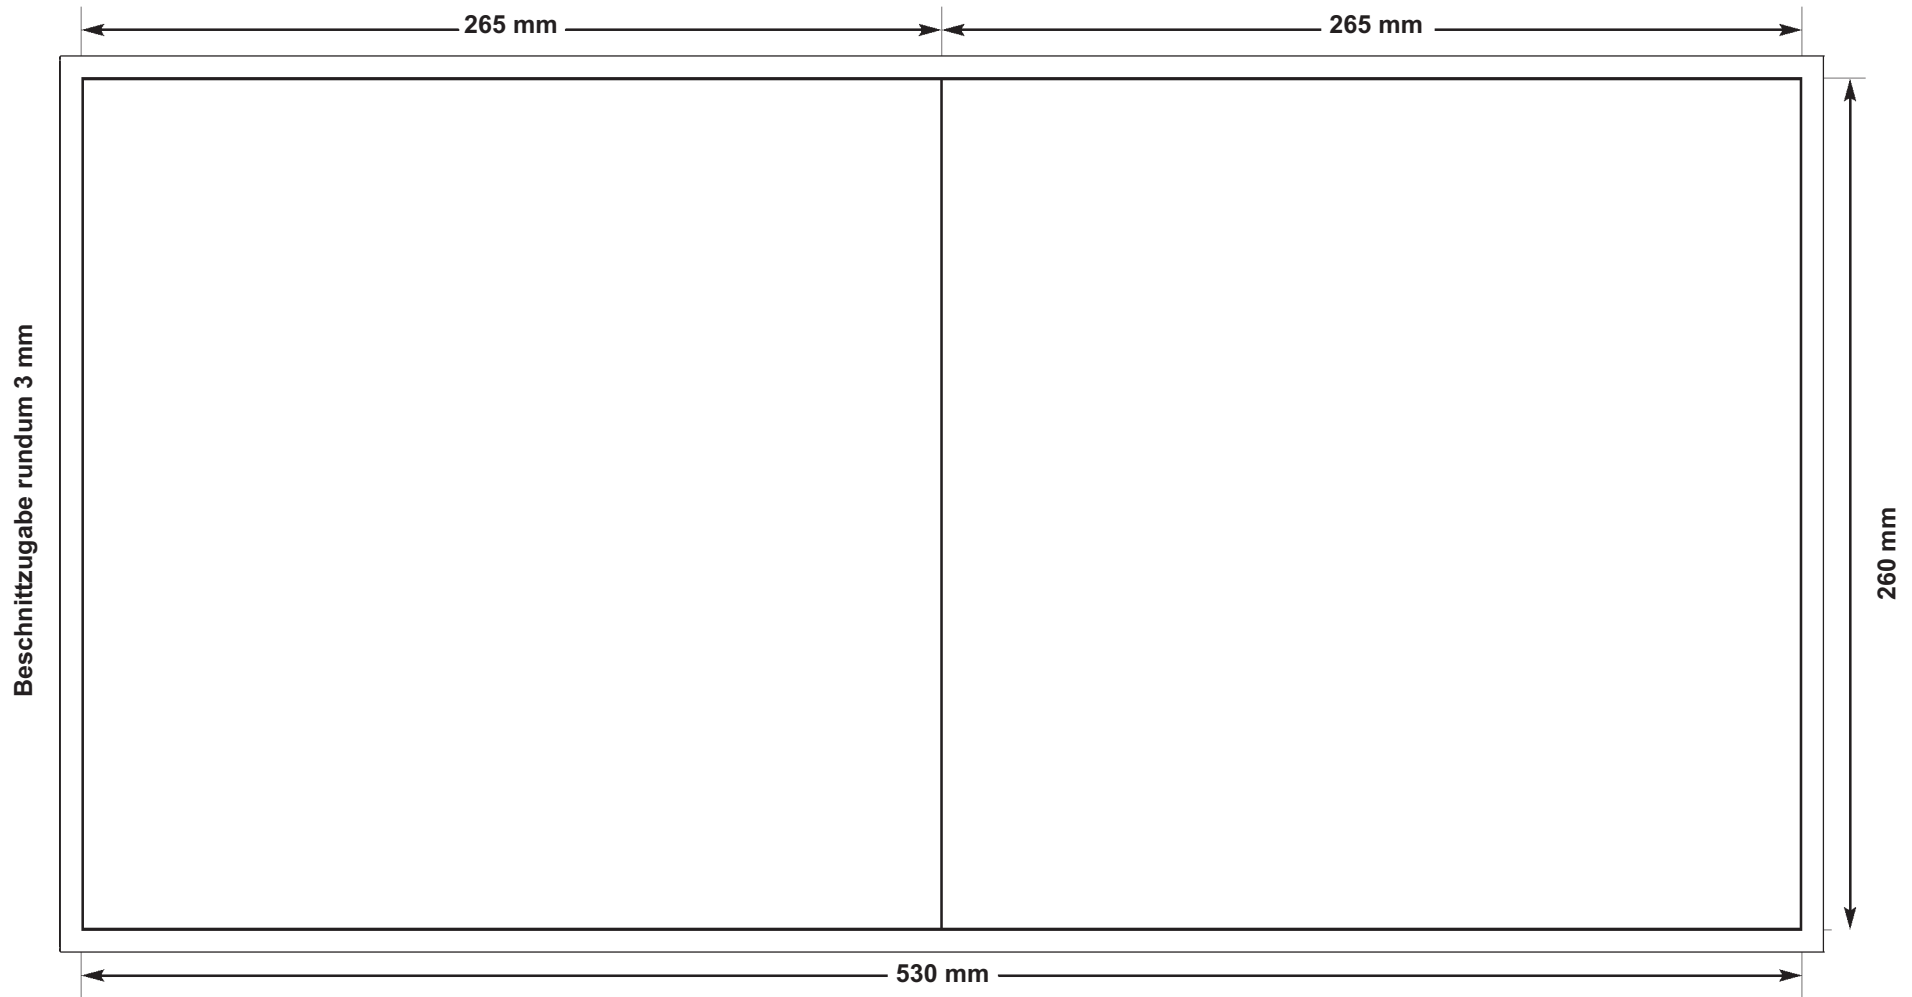

Maße Maxi-Stecktasche für 25 cm LP

Bei Anlieferung von Filme bitte beachten:
Offset-Filme im 60er Raster, Schichtseite unten, positiv, seitenrichtig

M-FACTORY

M-FACTORY media production - Münchstr.9 - D-63739 Aschaffenburg
Tel.: +49 (0) 6021 44637-60 - Fax: +49 (0) 6021 44637-69 - e-mail: mail@disc-factory.com - www.disc-factory.com