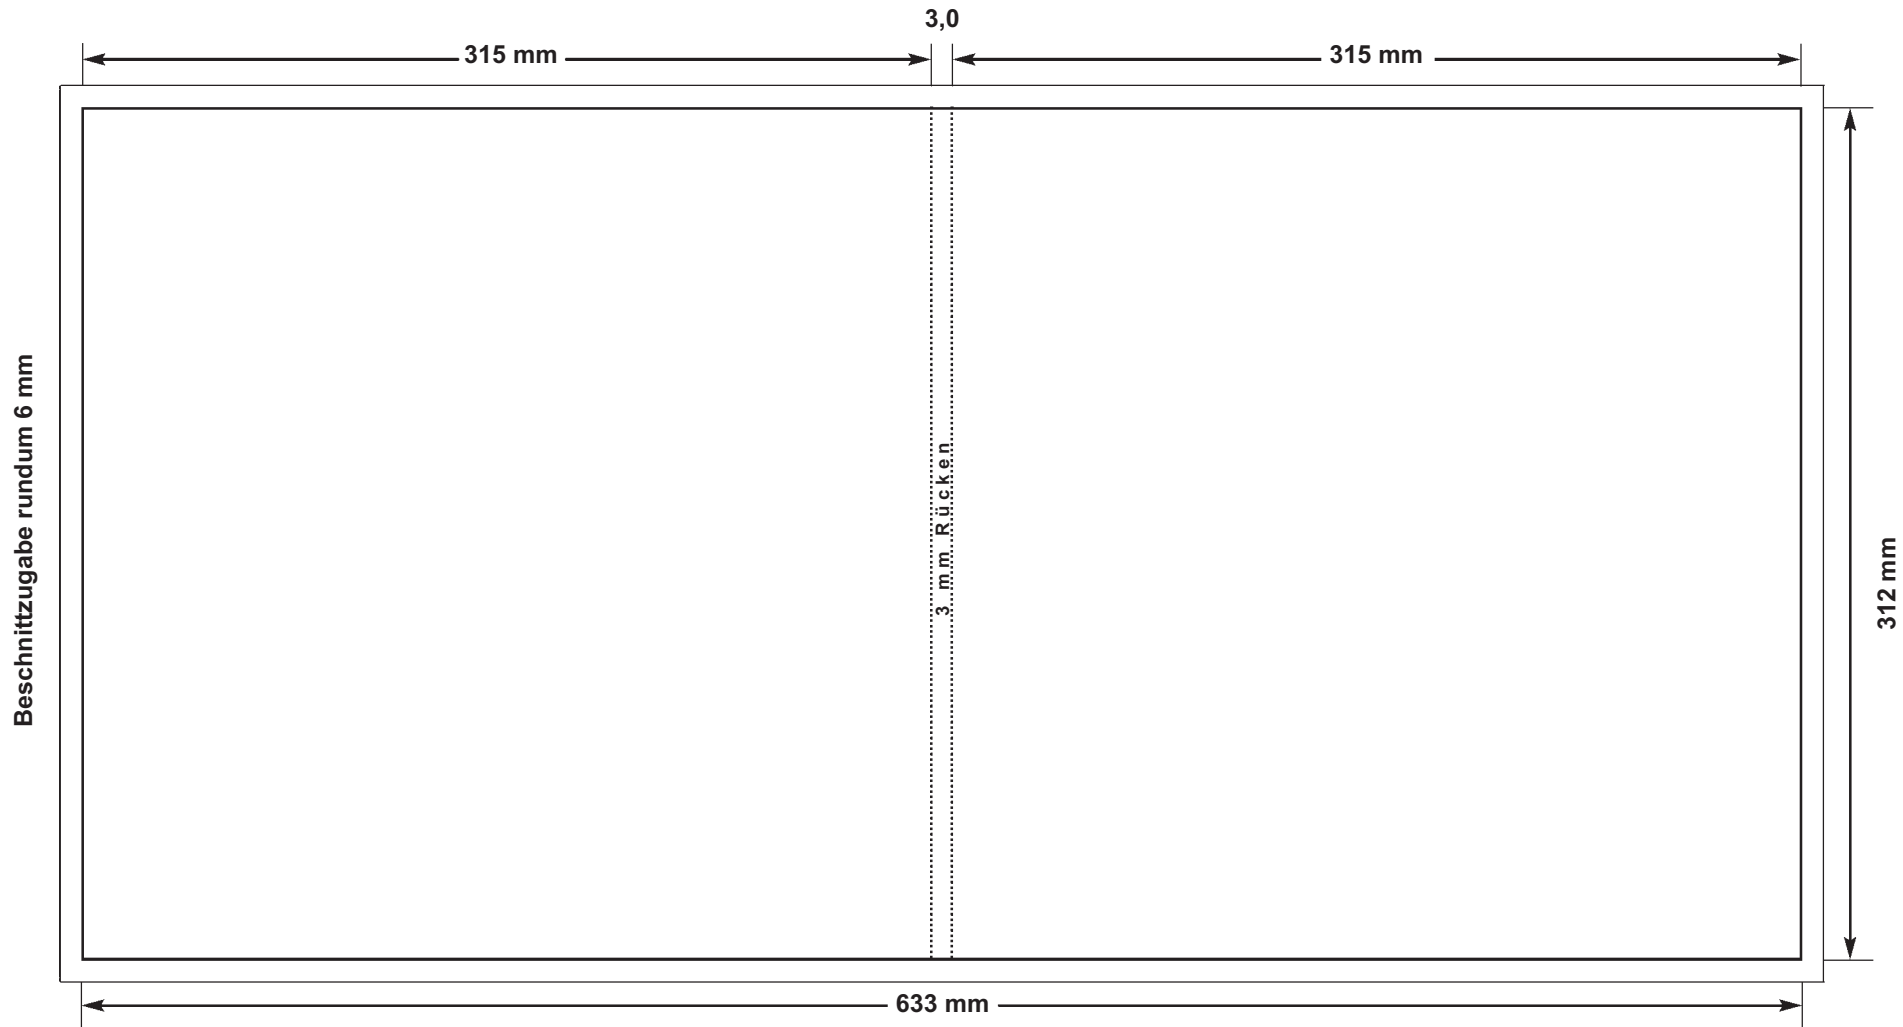

# Maße LP-Stecktasche mit 3 mm Rücken für 30 cm LP

Bei Anlieferung von Filme bitte beachten:  
Offset-Filme im 60er Raster, Schichtseite unten, positiv, seitenrichtig

**M-FACTORY**

M-FACTORY media production - Münchstr.9 - D-63739 Aschaffenburg  
Tel.: +49 (0) 6021 44637-60 - Fax: +49 (0) 6021 44637-69 - e-mail: [mail@disc-factory.com](mailto:mail@disc-factory.com) - [www.disc-factory.com](http://www.disc-factory.com)