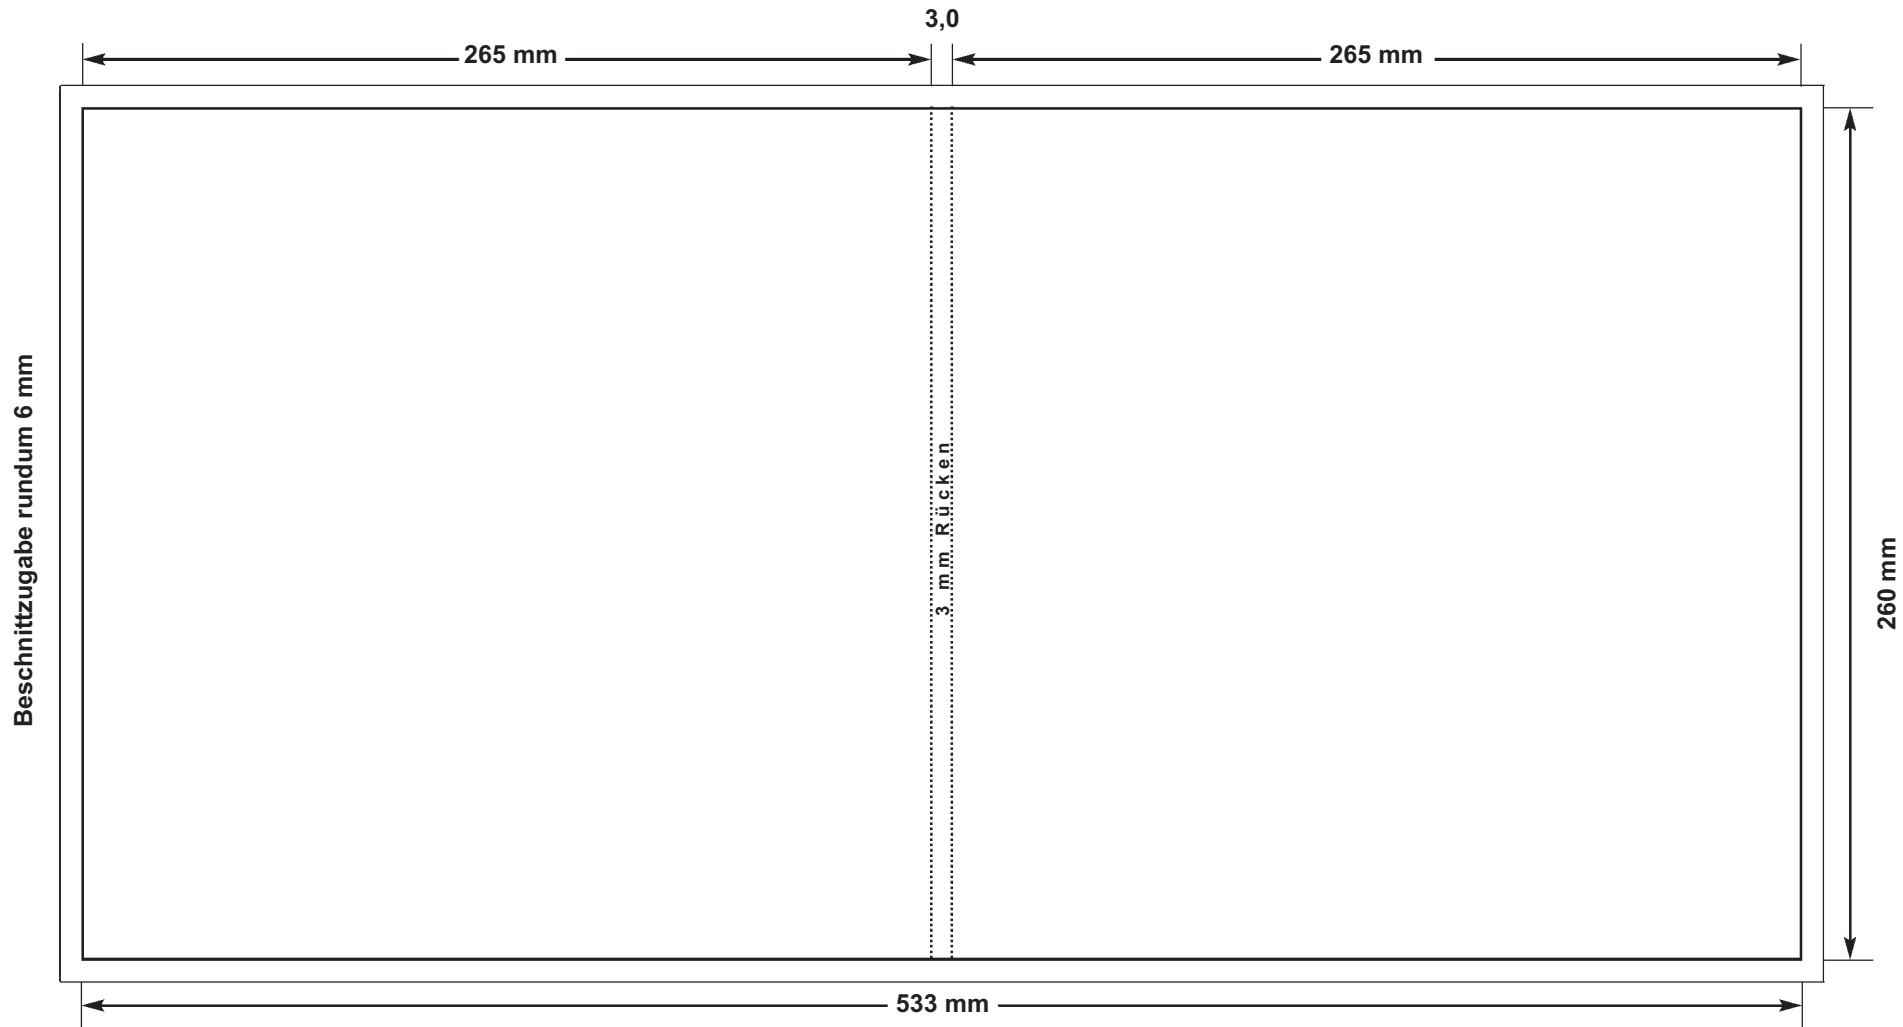

Maße LP-Stecktasche mit 3 mm Rücken für 25 cm LP

Bei Anlieferung von Filme bitte beachten:
Offset-Filme im 60er Raster, Schichtseite unten, positiv, seitenrichtig

M-FACTORY

M-FACTORY media production - Münchstr.9 - D-63739 Aschaffenburg
Tel.: +49 (0) 6021 44637-60 - Fax: +49 (0) 6021 44637-69 - e-mail: mail@disc-factory.com - www.disc-factory.com