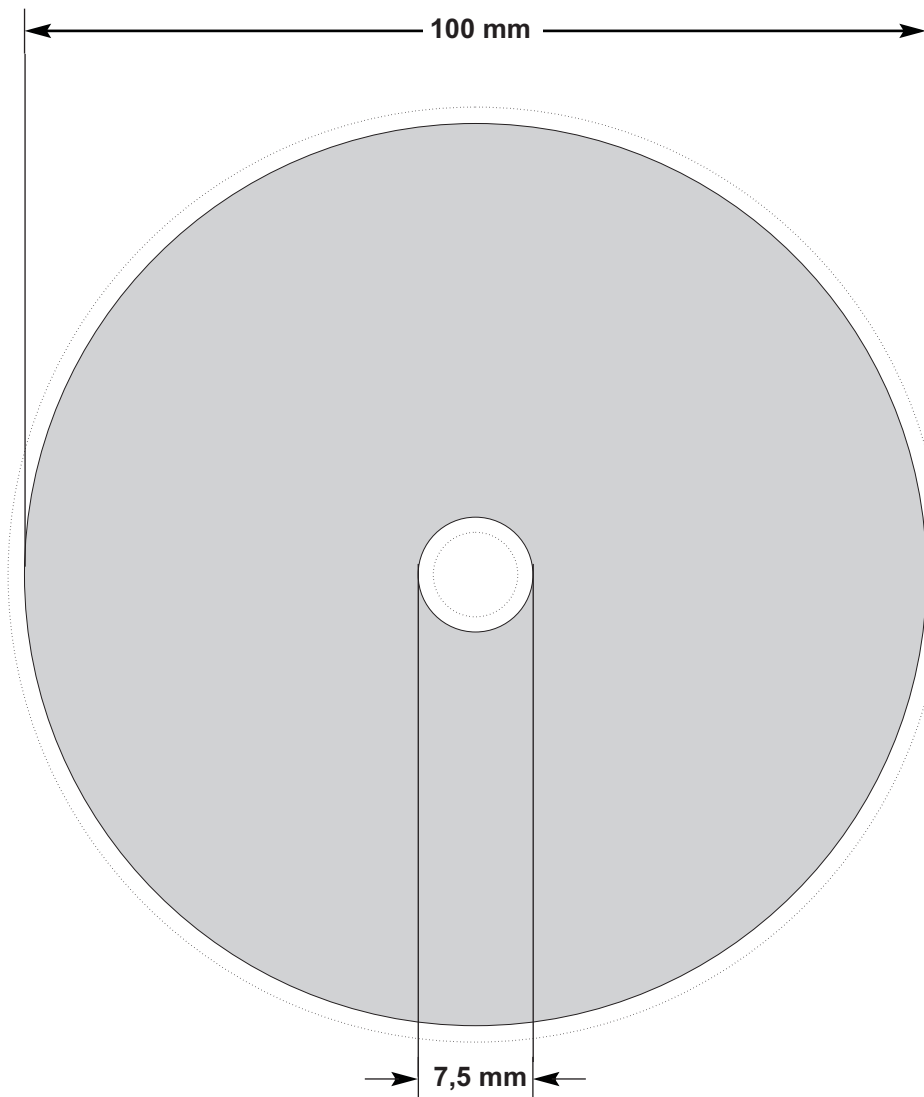

Maße Etikett für 25- oder 30 cm LP

aussen und innen rundum 3 mm Beschnittzugabe

Bei Anlieferung von Filmen bitte beachten:
Offsetdruck-Filme im 60er Raster, Schichtseite unten, positiv, seitenrichtig

M-FACTORY