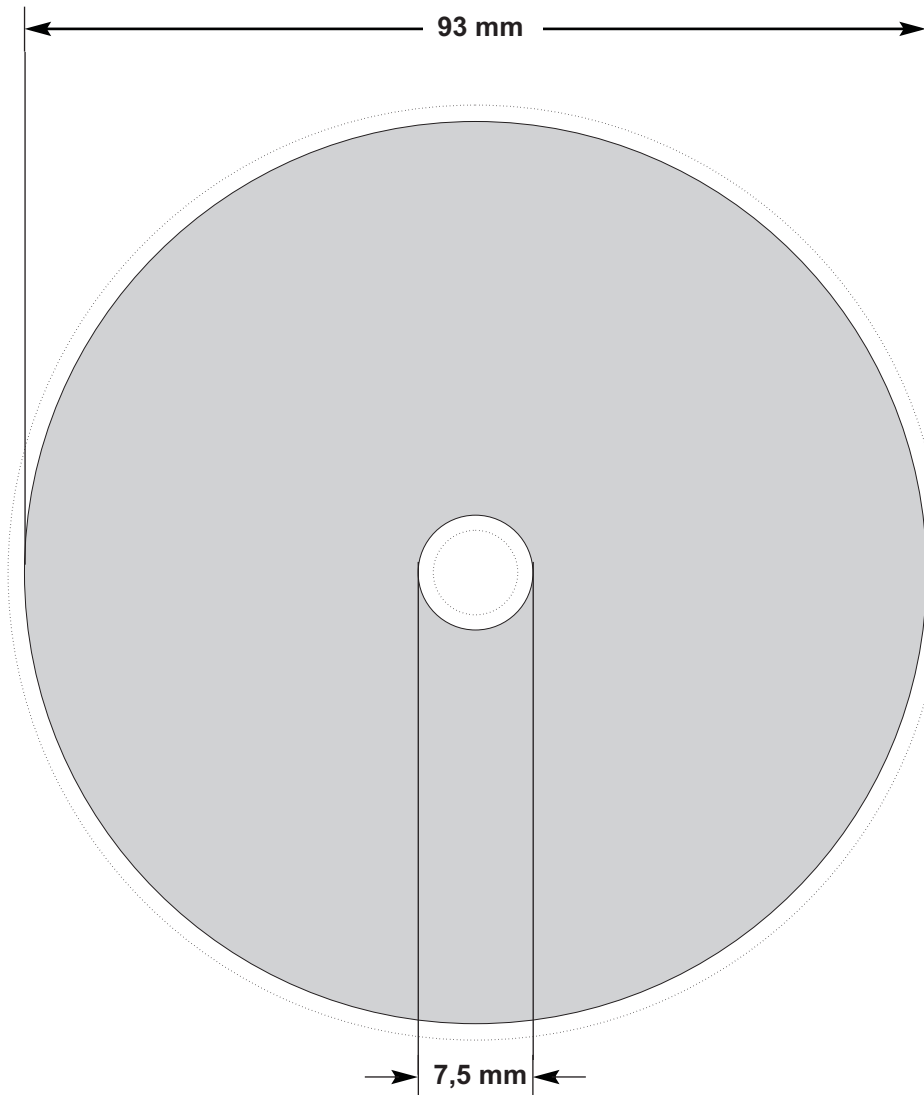

Maße Etikett für 17 cm Single kleines Mittelloch

aussen und innen rundum 3 mm Beschnittzugabe

Bei Anlieferung von Filmen bitte beachten:
Offsetdruck-Filme im 60er Raster, Schichtseite unten, positiv, seitenrichtig