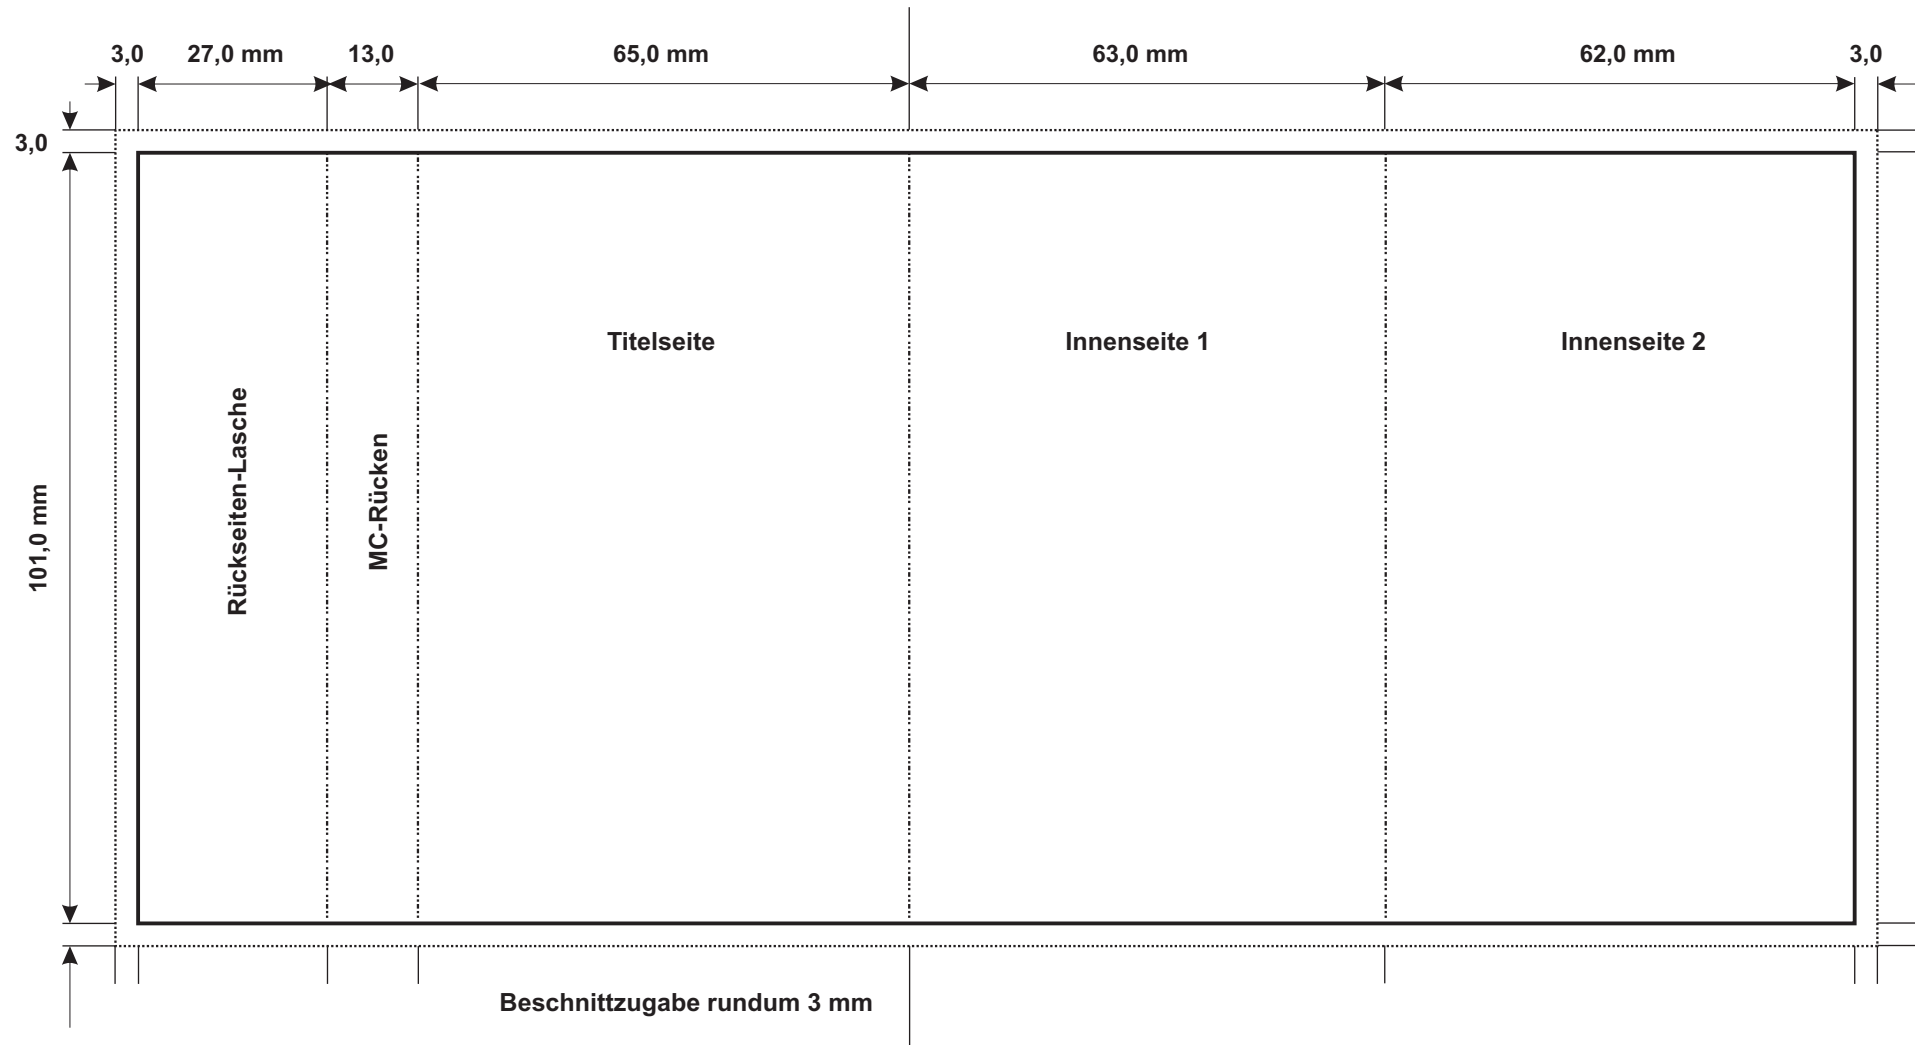

Maße MC-Einleger mit 1 oder 2 Klappseiten

Bei Anlieferung von Filmen bitte beachten:
Offset-Filme im 60er Raster, Schichtseite unten, positiv, seitenrichtig