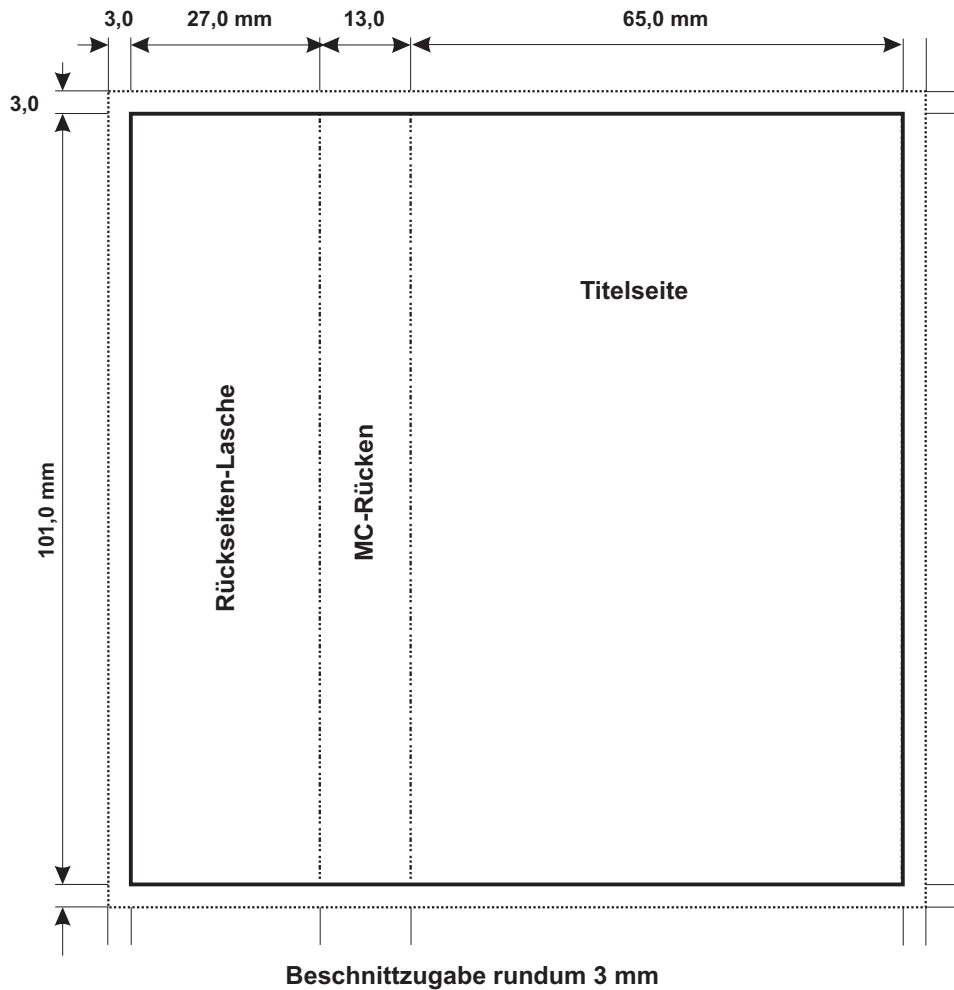

# Maße MC-Einleger

Bei Anlieferung von Filmen bitte beachten:  
Offsetdruck-Filme im 60er Raster, Schichtseite unten, positiv, seitenrichtig

**M-FACTORY**

M-FACTORY media production - Münchstr.9 - D-63739 Aschaffenburg  
Tel.: +49 (0) 6021 44637-60 - Fax: +49 (0) 6021 44637-69 - e-mail: mail@disc-factory.com - www.disc-factory.com