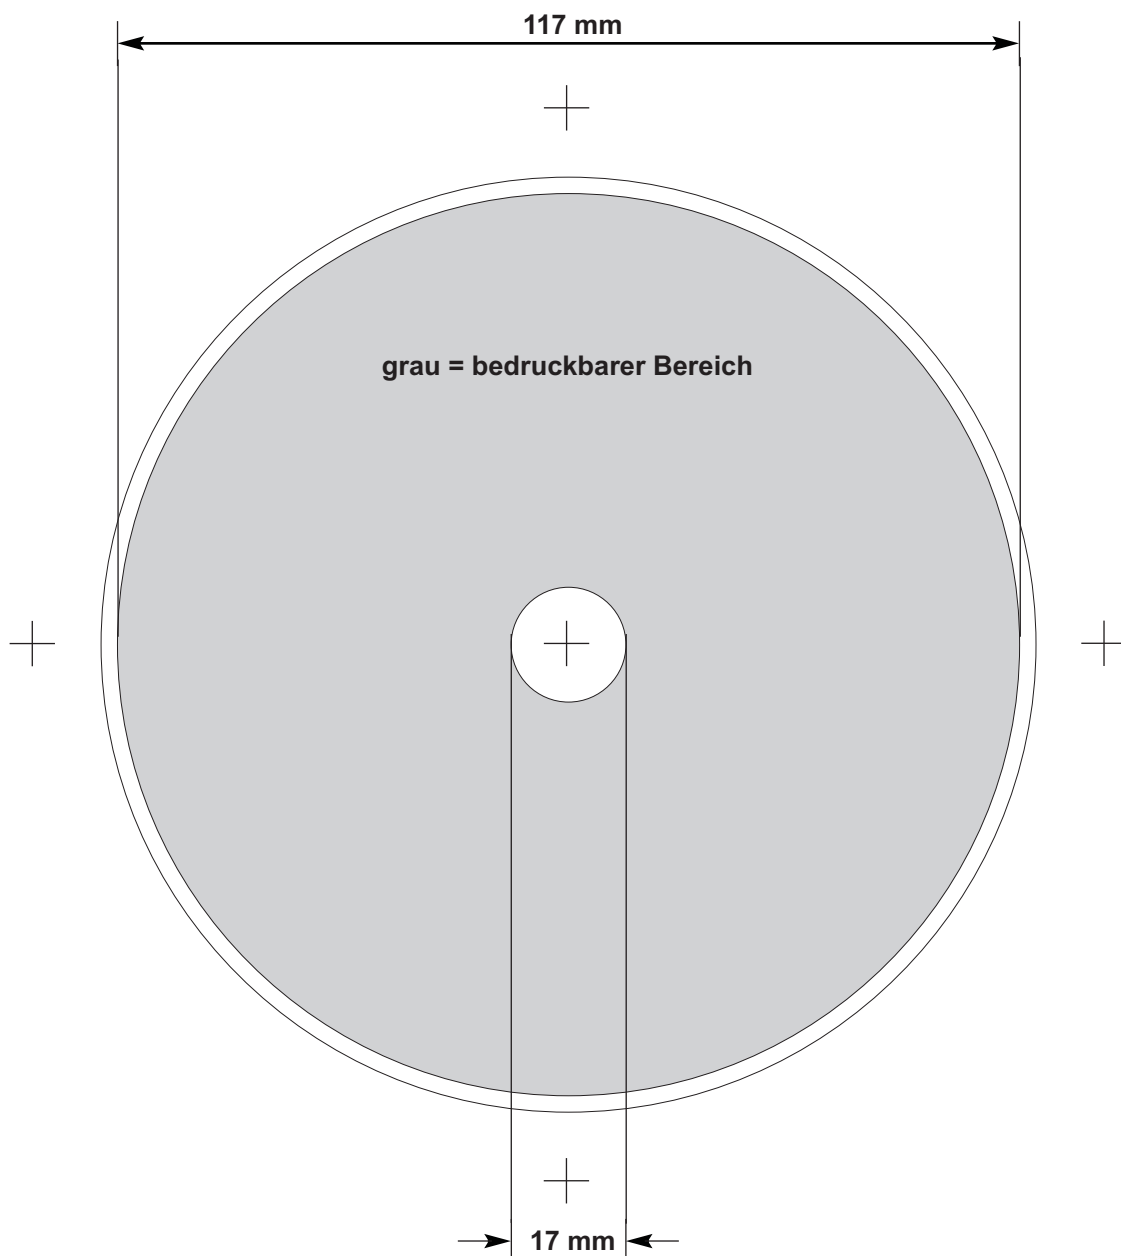

Maße DVD-Aufdruck DVD 5 und DVD 9

Bei Anlieferung von Filmen bitte beachten:
Siebdruck-Filme im 40er Raster, Schichtseite oben, positiv, seitenrichtig
bei 4-Farbdruck CMYK bitte zusätzlichen Film für neutral weißen Untergrund liefern