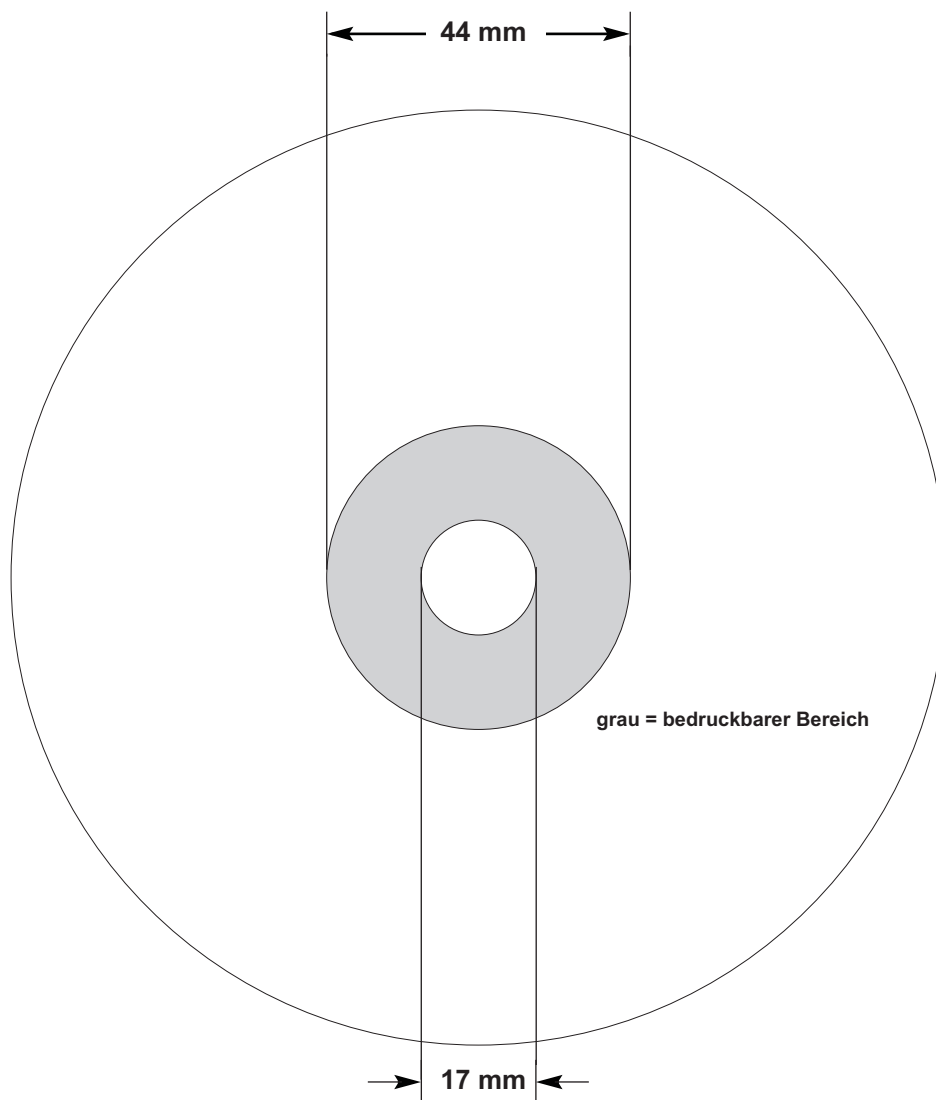

# Maße DVD-Aufdruck DVD 10 und DVD 18

Bei Anlieferung von Filmen bitte beachten:  
Siebdruck-Filme im 40er Raster, Schichtseite oben, positiv, seitenrichtig  
bei 4-Farbdruck CMYK bitte zusätzlichen Film für neutral weißen Untergrund liefern