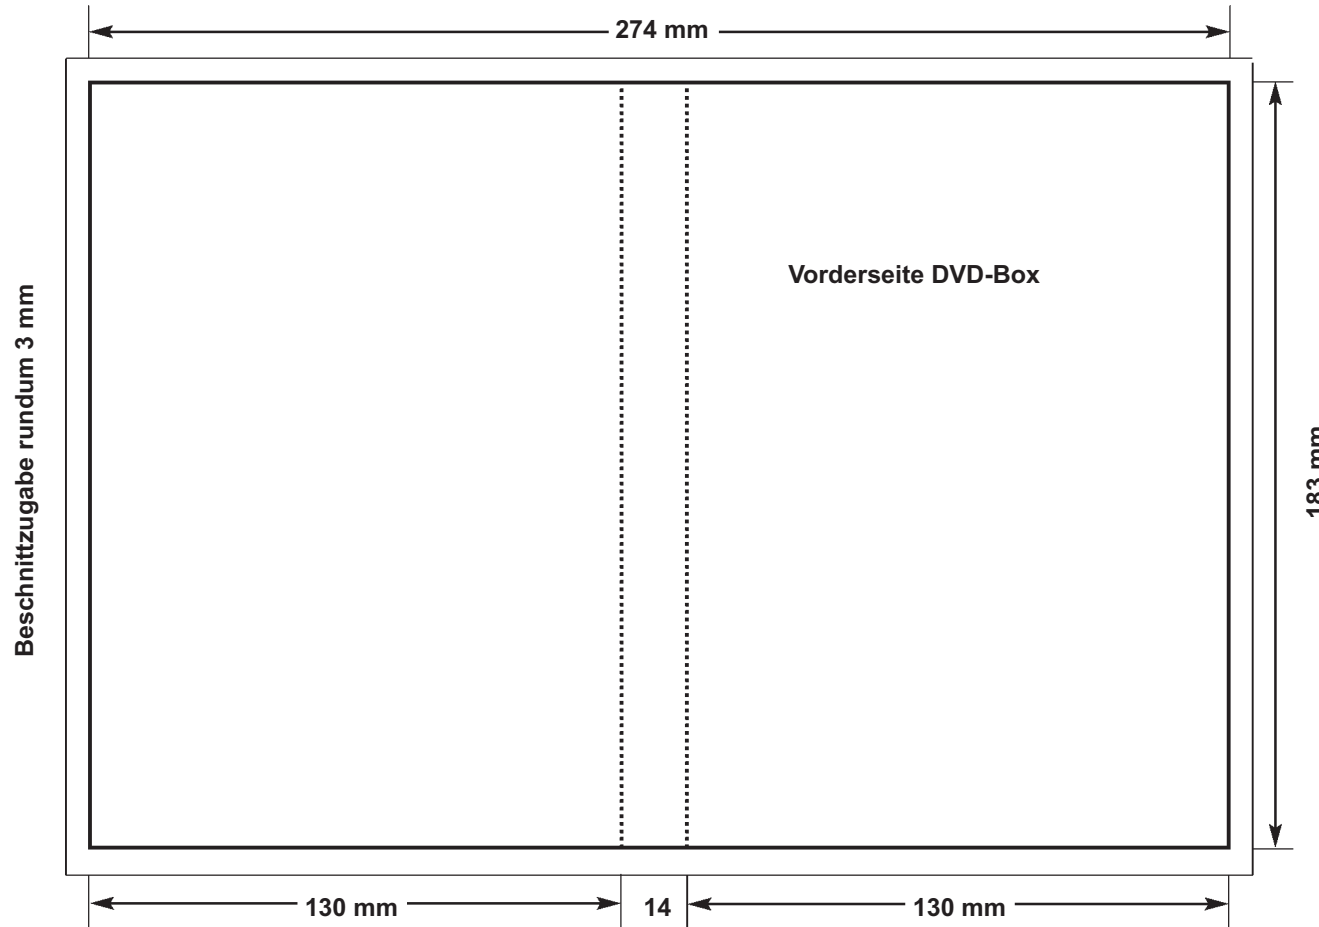

Maße DVD-Inlaycard für Amray-Box

Bei Anlieferung von Filmen bitte beachten:
Offset-Filme im 60er Raster, Schichtseite unten, positiv, seitenrichtig

M-FACTORY

M-FACTORY media production - Münchstr.9 - D-63739 Aschaffenburg
Tel.: +49 (0) 6021 44637-60 - Fax: +49 (0) 6021 44637-69 - e-mail: mail@disc-factory.com - www.disc-factory.com